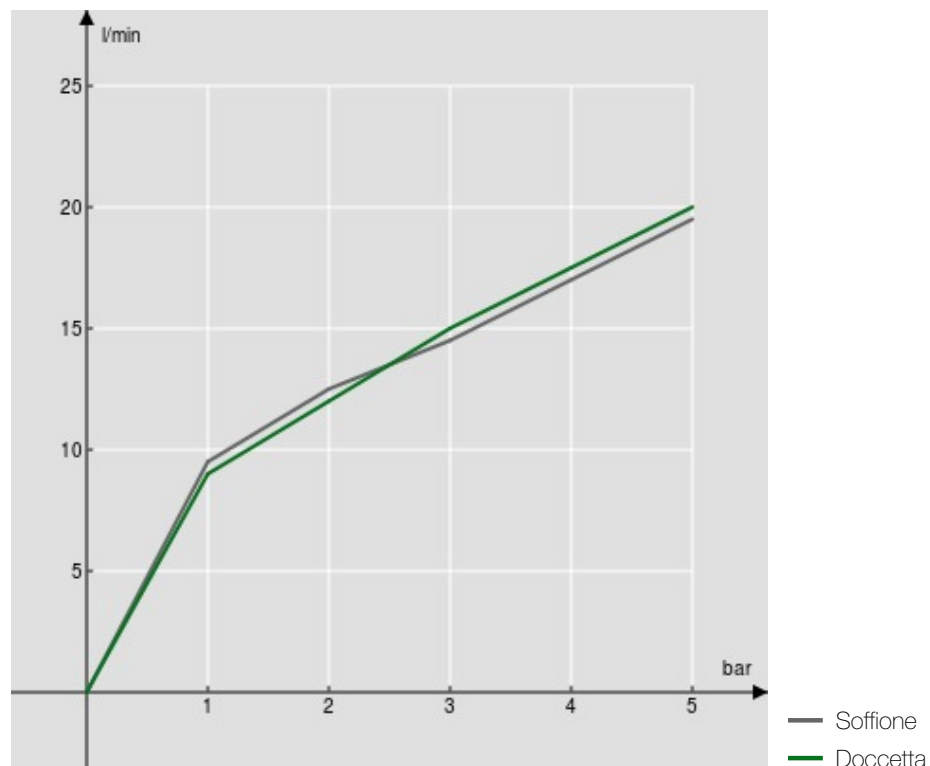

SPECIFICHE

Monocomando esterno

Chrome

Soffione a snodo ø 200 mm abs

Sistema anticalcare

Supporto doccetta scorrevole e orientabile

Doccetta monogetto e flessibile 150 cm

Limitatore di portata con freno al 50%

Imballo: 117 x 42 x 8,5 cm / 0,04177 m³ / 6,67 kg

DIAGRAMMA DI PORTATA: ACQUA CALDA/FREDDA

DIAGRAMMA DI PORTATA: ACQUA MISCELATA