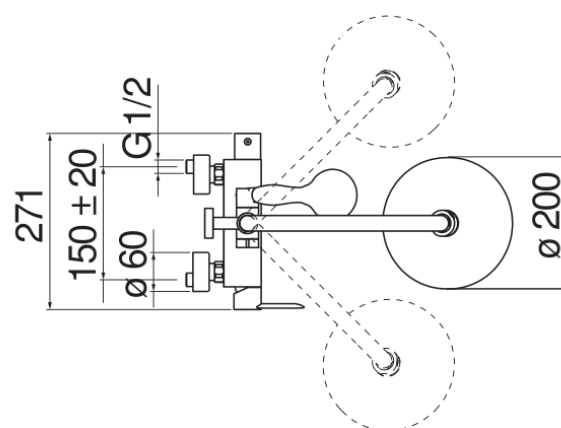

SPECIFICHE

Monocomando esterno

Chrome

Soffione a snodo ø 200 mm abs

Sistema anticalcare

Supporto doccetta scorrevole e orientabile

Doccetta monogetto e flessibile 150 cm

Limitatore di portata con freno al 50%

Imballo: 117 x 42 x 8,5 cm / 0,04177 m³ / 6,67 kg

DIAGRAMMA DI PORTATA: ACQUA CALDA/FREDDA

DIAGRAMMA DI PORTATA: ACQUA MISCELATA