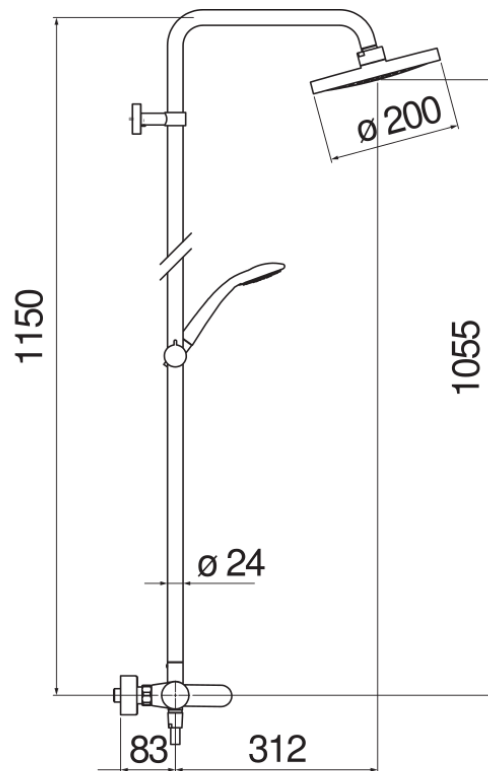

SPECIFICHE

Monocomando esterno

Chrome

Soffione a snodo ø 200 mm abs

Sistema anticalcare

Supporto doccetta scorrevole e orientabile

Doccetta monogetto e flessibile 150 cm

Limitatore di portata con freno al 50%

Imballo: 117 x 42 x 8,5 cm / 0,04177 m³ / 6,67 kg

DIAGRAMMA DI PORTATA: ACQUA CALDA/FREDDA

DIAGRAMMA DI PORTATA: ACQUA MISCELATA